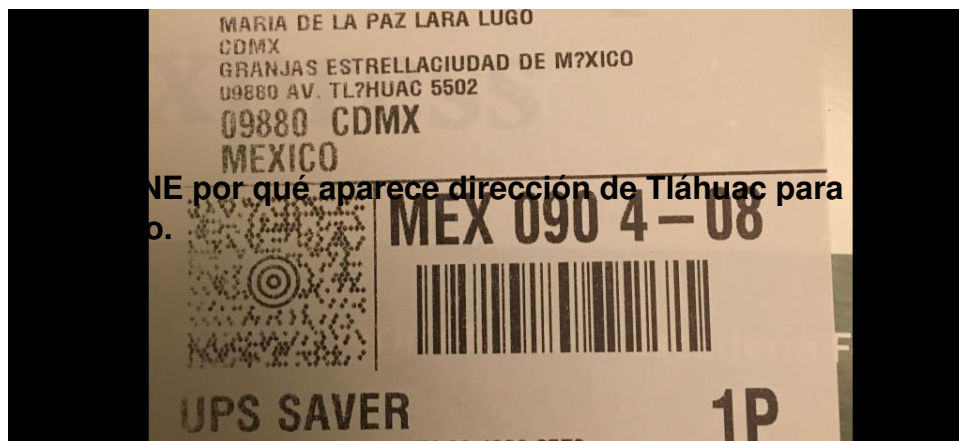

Escrito por Redacción

Lunes, 28 de Mayo de 2018 10:06

---

INE por qué aparece dirección de Tláhuac para los que votan desde el extranjero.

“El sobre lo está enviando y lo va a recibir después el instituto”, expuso este lunes el consejero Ciro Murayama ante las dudas de votantes extranjeros sobre por qué aparece una dirección que no es la del INE.

“Esa hipótesis de que a lo mejor no llega (el voto) ya se cayó”, sostuvo. Hasta este lunes se han recibido más de 6 mil 200 sobres con votos recibidos.

“No hay posibilidad de extravío... van con el Ejército a un único destino”, subrayó.

## **El Devenir de Chihuahua - Hay dudas de votantes del extranjero, sobre dirección que aparece, que no es l**

Escrito por Redacción

Lunes, 28 de Mayo de 2018 10:06

---

Desde el pasado 12 de mayo, el INE inició el envío de los 181 mil 256 Paquetes Electorales Postales para el voto de los connacionales en el exterior; en la bodega central se resguardarán hasta el próximo 30 de junio, a fin de ser contados el día 1° de julio en el marco de la jornada electoral.